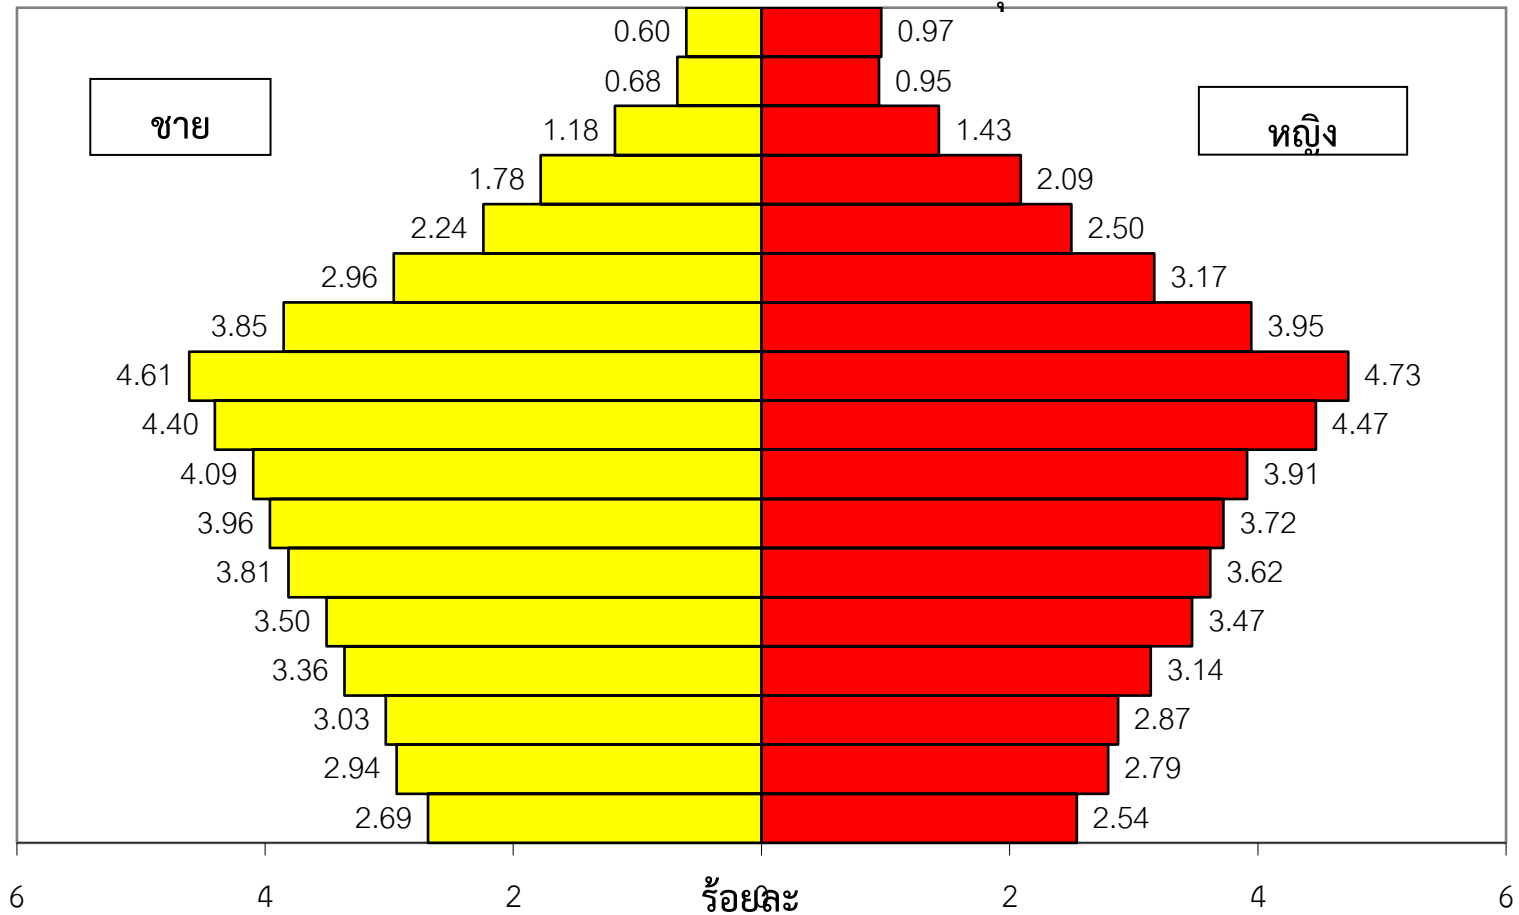

ชาย

กลุ่มอายุ

ปิรามิดประชากรจังหวัดกาฬสินธุ์ ปี 2560

ชาย

หญิง

ร้อยละ